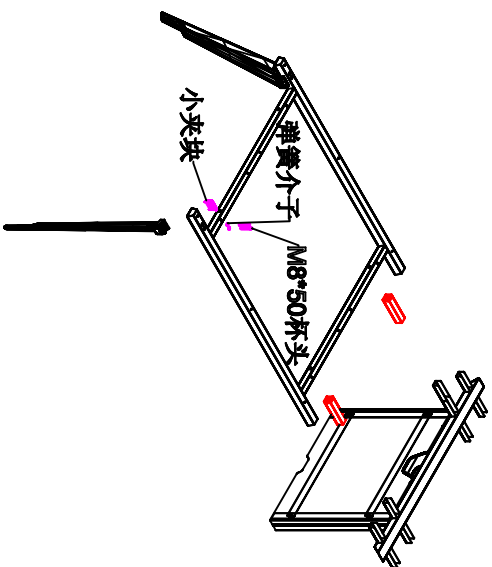

橄榄 Rugby 职员位 安装图

1

2

3

4

5

1. 上线柜/钢架/铝脚安装连接。
2. 边脚钢架/铝脚安装连接。
3. 桌屏铝杆定点安装线槽挂杆，再安装对向的两件面板，依次安装另一边桌面组件。
4. 安装线盖、线槽及上线柜封板
5. 安装桌屏。