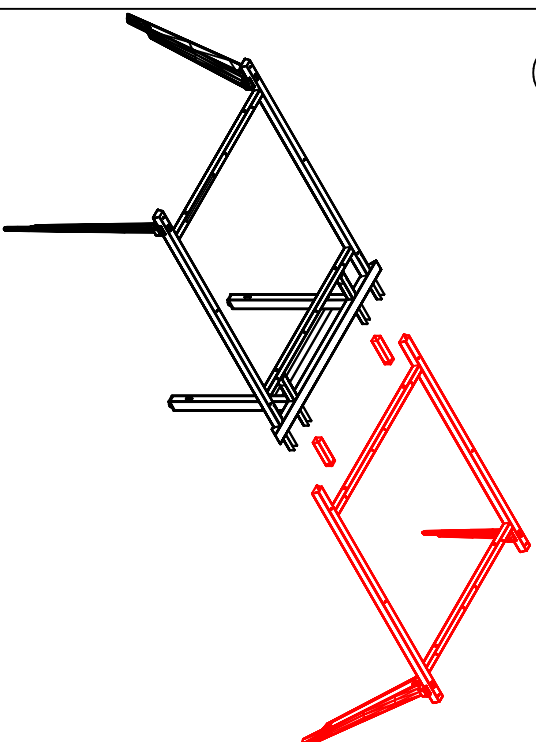

橄榄 Rugby 职员位 安装图

1

2

3

4

5

1. 上线柜/钢架/铝脚安装连接。
2. 边脚钢架/铝脚安装连接。
3. 桌屏铝杆定点安装线槽挂杆，再安装对向的两件面板，依次安装另一边桌面组件。
4. 安装线盖、线槽及上线柜封板
5. 安装桌屏。