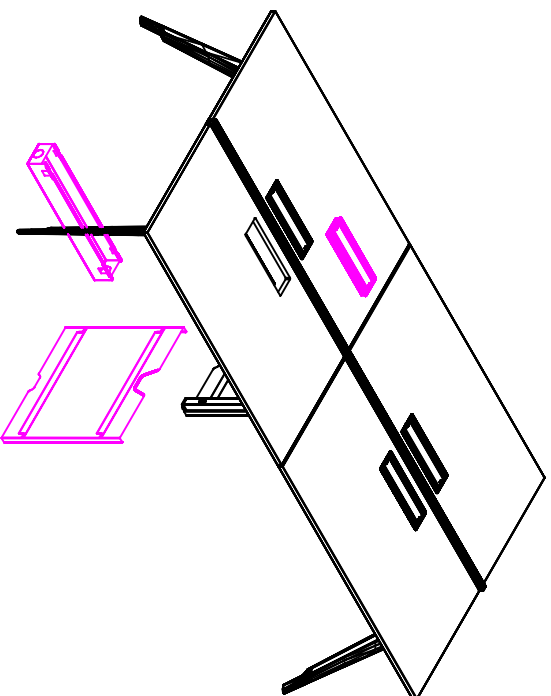

橄榄 Rugby 职员位 安装图

1

2

3

4

5

1. 上线柜/钢架/铝脚安装连接。
2. 边脚钢架/铝脚安装连接。
3. 桌屏铝杆定点安装线槽挂杆，再安装对向的两件面板，依次安装另一边桌面组件。
4. 安装线盖、线槽及上线柜封板
5. 安装桌屏。