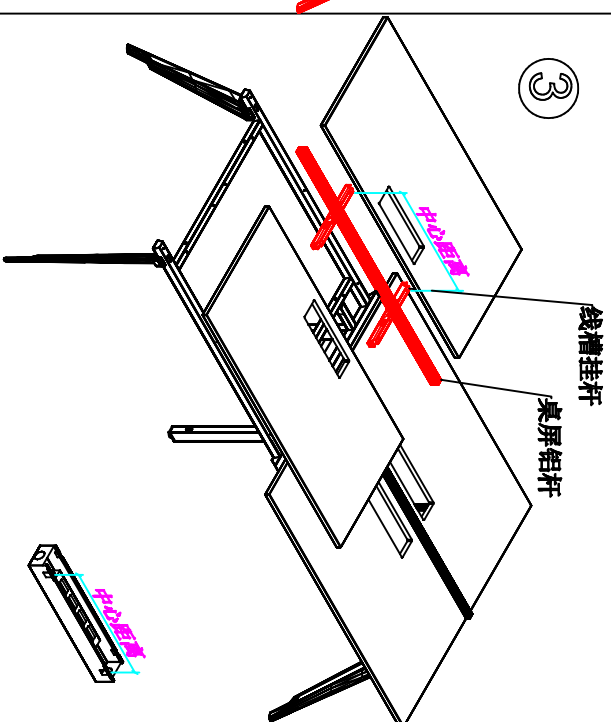

橄榄 Rugby 职员位 安装图

1

2

3

4

5

1. 上线柜/钢架/铝脚安装连接。
2. 边脚钢架/铝脚安装连接。
3. 桌屏铝杆定点安装线槽挂杆，再安装对向的两件面板，依次安装另一边桌面组件。
4. 安装线盖、线槽及上线柜封板
5. 安装桌屏。